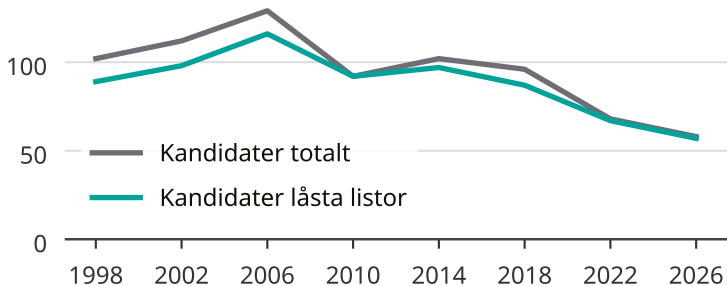

Kandidater till kommunfullmäktige

Antal unika kandidater per val i Åsele kommun

Källa: SCB/Valmyndigheten. För 2026 gäller det anmälda kandidater 2026-06-15.