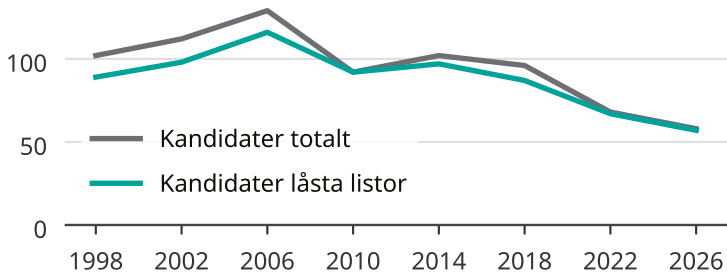

# Kandidater till kommunfullmäktige

Antal unika kandidater per val i Åsele kommun

Källa: SCB/Valmyndigheten. För 2026 gäller det anmälda kandidater  
2026-06-15.