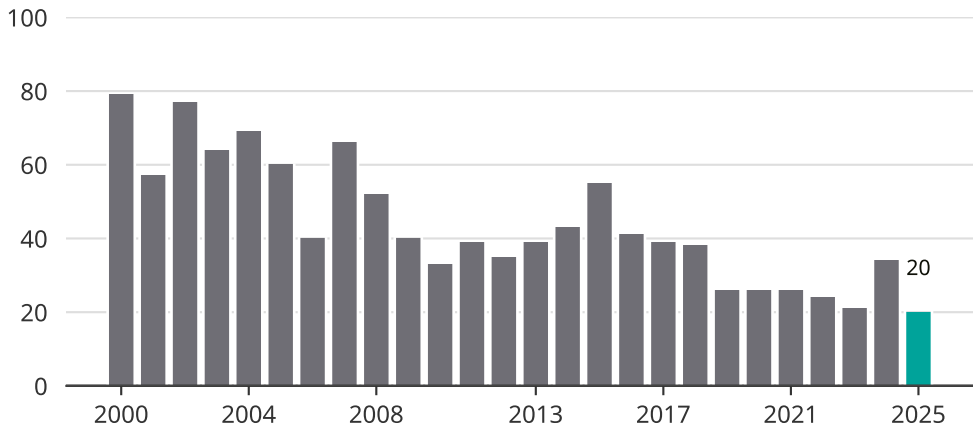

# Cykelstöder i Töreboda 2000–2025

Källa: Brå. Observera att 2025 års siffror fortfarande är preliminära.