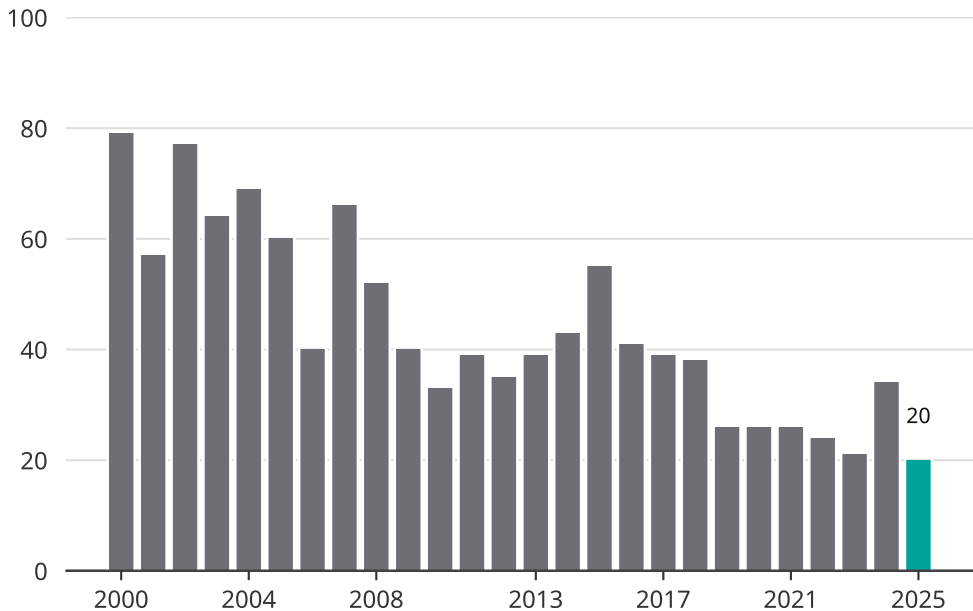

Cykelstöder i Töreboda 2000–2025

Källa: Brå. Observera att 2025 års siffror fortfarande är preliminära.