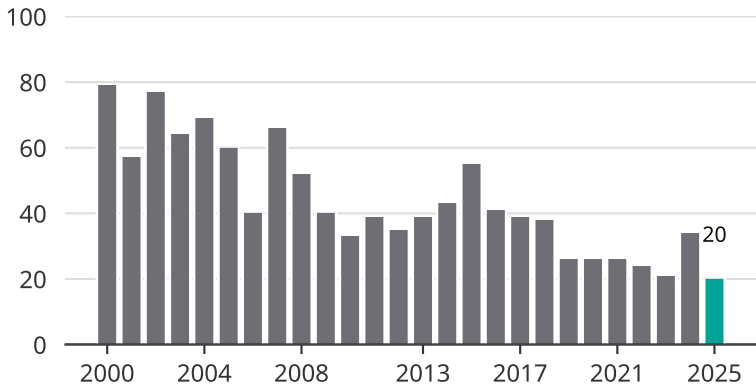

Cykelstöder i Töreboda 2000–2025

Källa: Brå. Observera att 2025 års siffror fortfarande är preliminära.