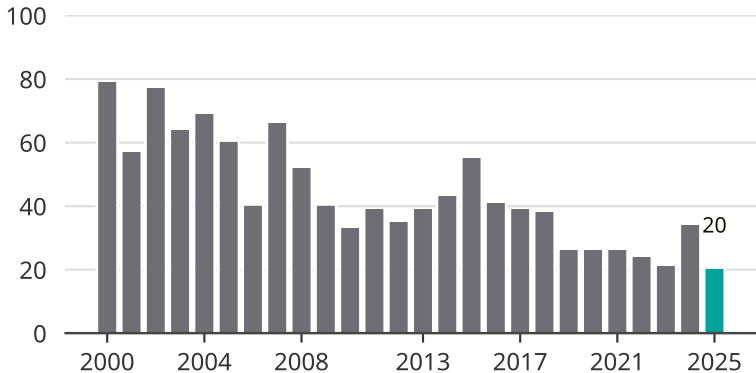

Cykelstöder i Töreboda 2000–2025

Källa: Brå. Observera att 2025 års siffror fortfarande är preliminära.