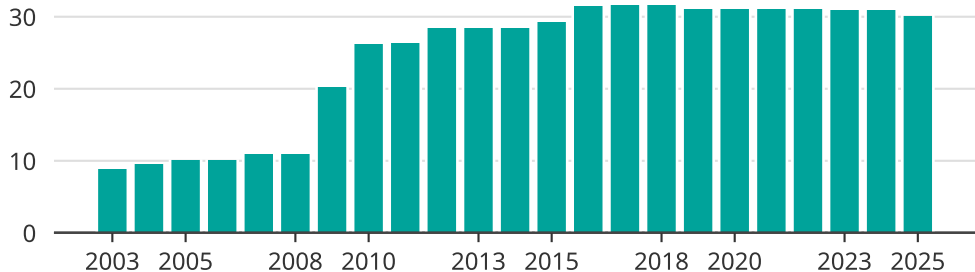

Vindkraft i Trelleborgs kommun, år för år

Installerad vindkraft (maxeffekt, MW)

Saknade staplar kan bero på statistiksekretess.