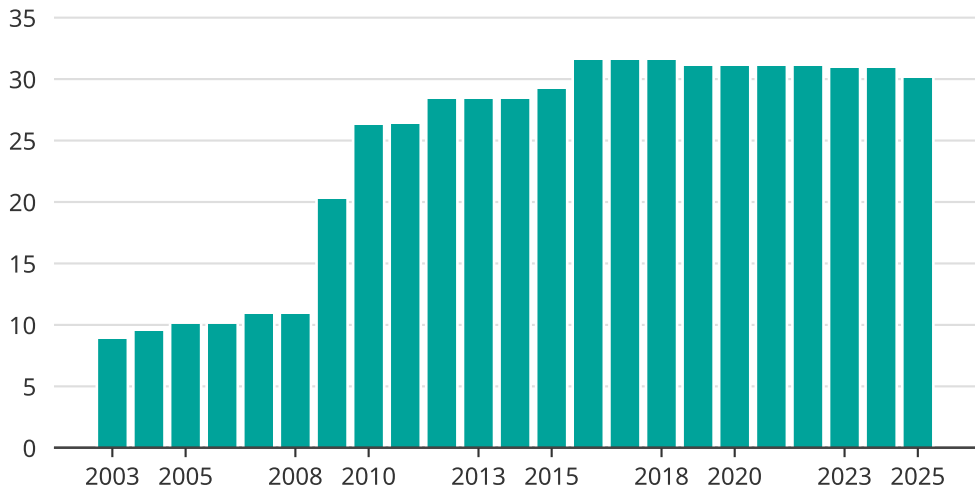

# Vindkraft i Trelleborgs kommun, år för år

Installerad vindkraft (maxeffekt, MW)

Saknade staplar kan bero på statistiksekretess.