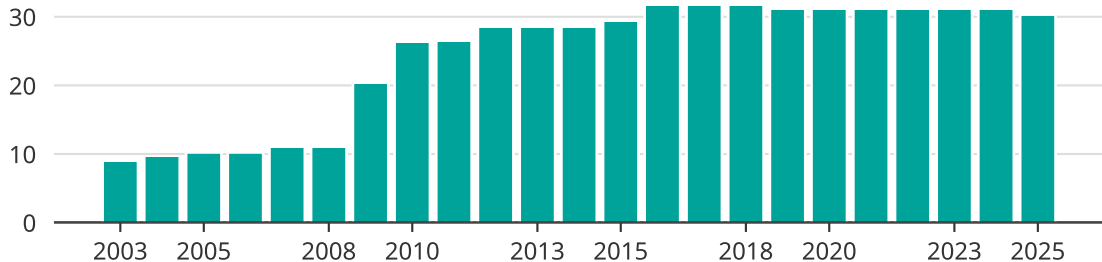

Vindkraft i Trelleborgs kommun, år för år

Installerad vindkraft (maxeffekt, MW)

Saknade staplar kan bero på statistiksekretess.