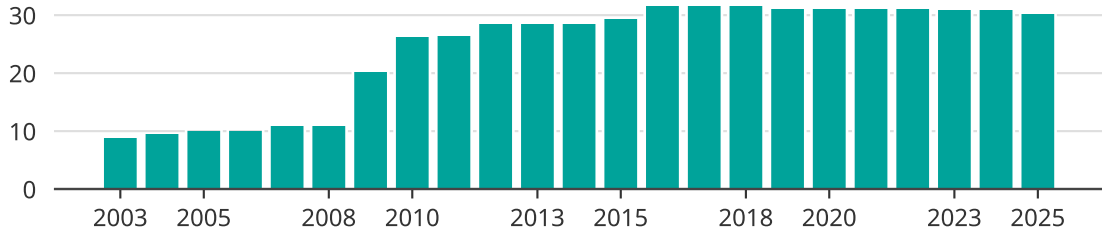

Vindkraft i Trelleborgs kommun, år för år

Installerad vindkraft (maxeffekt, MW)

Saknade staplar kan bero på statistiksekretess.