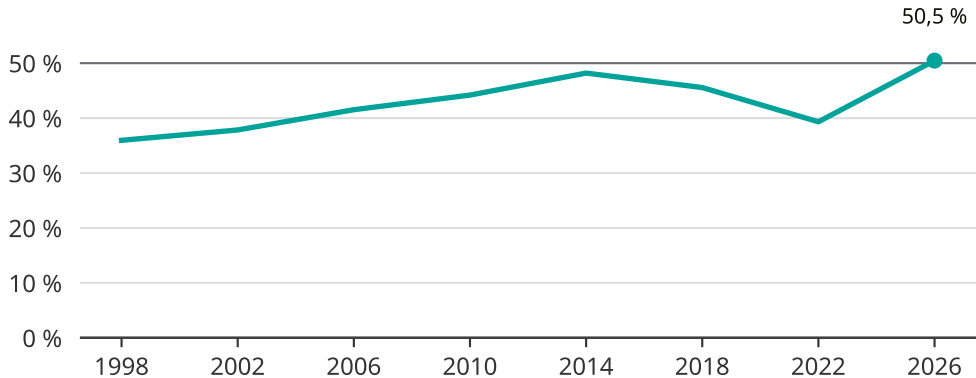

Kvinnor som kandiderar

Andel per val till kommunfullmäktige i Norsjö

Källa: SCB/Valmyndigheten. För 2026 gäller det anmälda kandidater 2026-05-07.