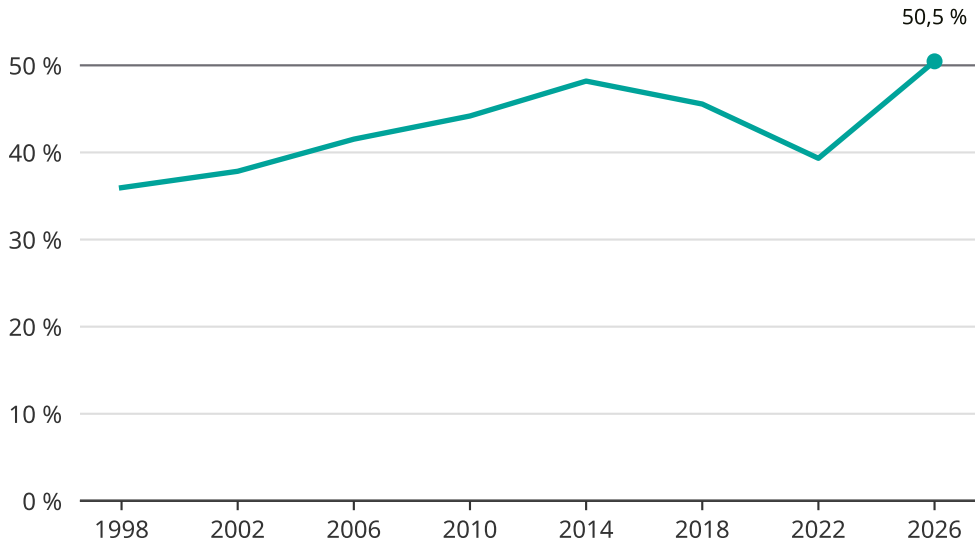

# Kvinnor som kandiderar

Andel per val till kommunfullmäktige i Norsjö

Källa: SCB/Valmyndigheten. För 2026 gäller det anmälda kandidater 2026-05-07.