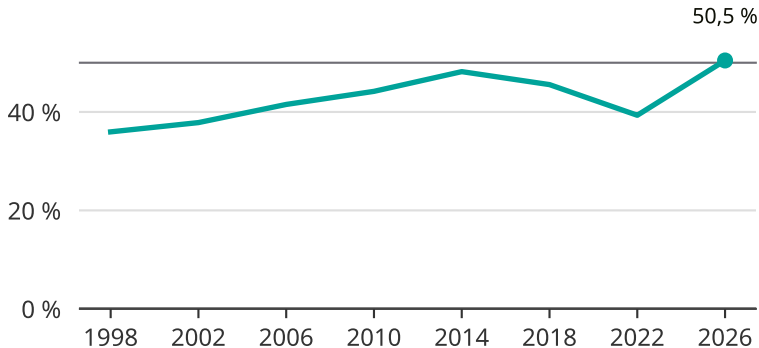

Kvinnor som kandiderar

Andel per val till kommunfullmäktige i Norsjö

Källa: SCB/Valmyndigheten. För 2026 gäller det anmälda kandidater 2026-05-07.