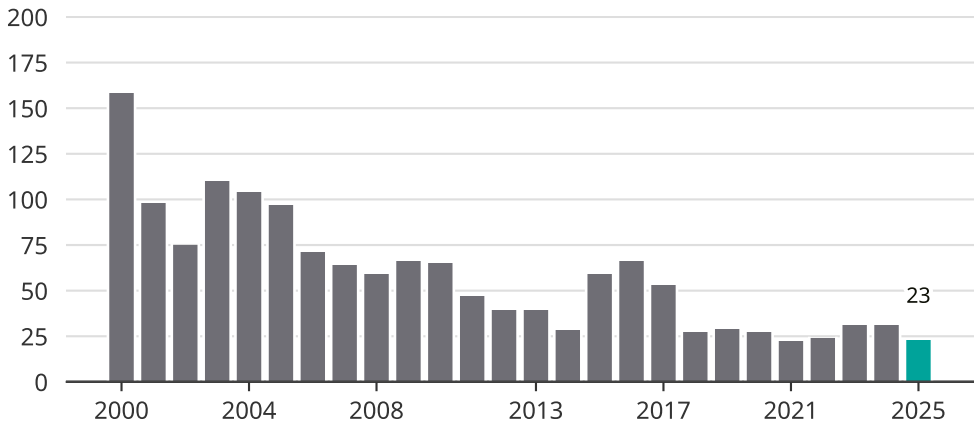

Cykelstöder i Sollefteå 2000–2025

Källa: Brå. Observera att 2025 års siffror fortfarande är preliminära.