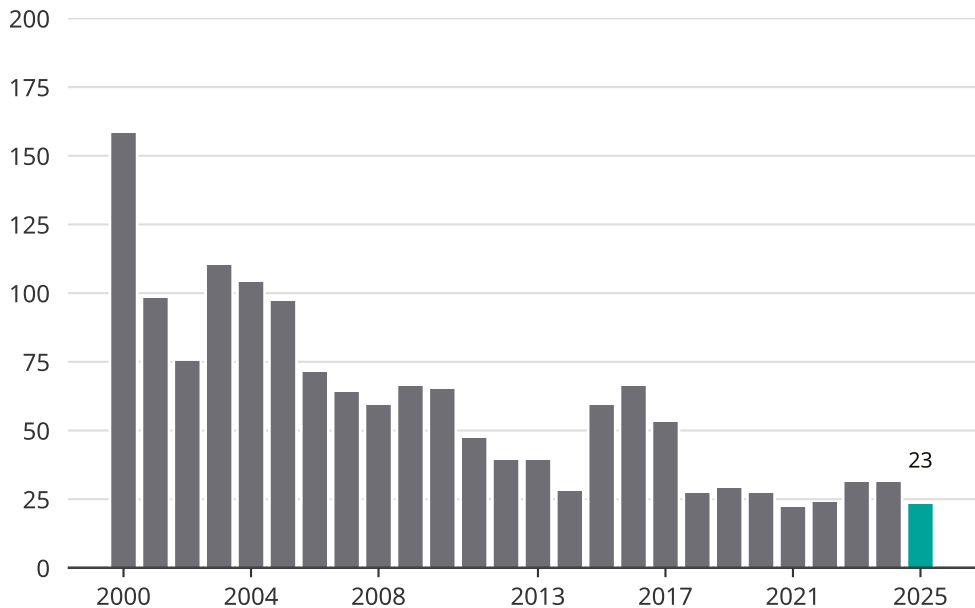

# Cykelstöder i Sollefteå 2000–2025

Källa: Brå. Observera att 2025 års siffror fortfarande är preliminära.