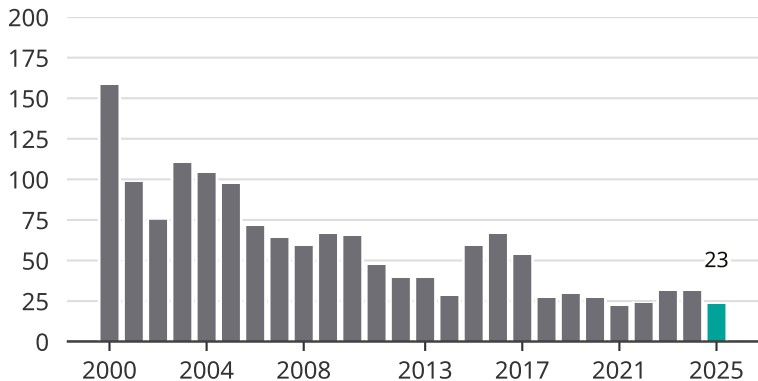

# Cykelstöder i Sollefteå 2000–2025

Källa: Brå. Observera att 2025 års siffror fortfarande är preliminära.