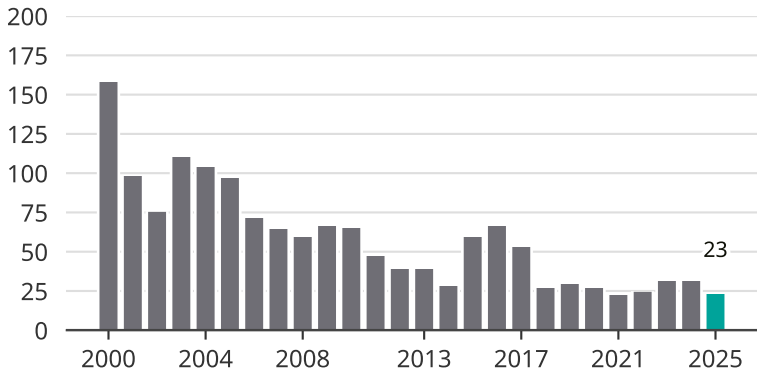

Cykelstöder i Sollefteå 2000–2025

Källa: Brå. Observera att 2025 års siffror fortfarande är preliminära.