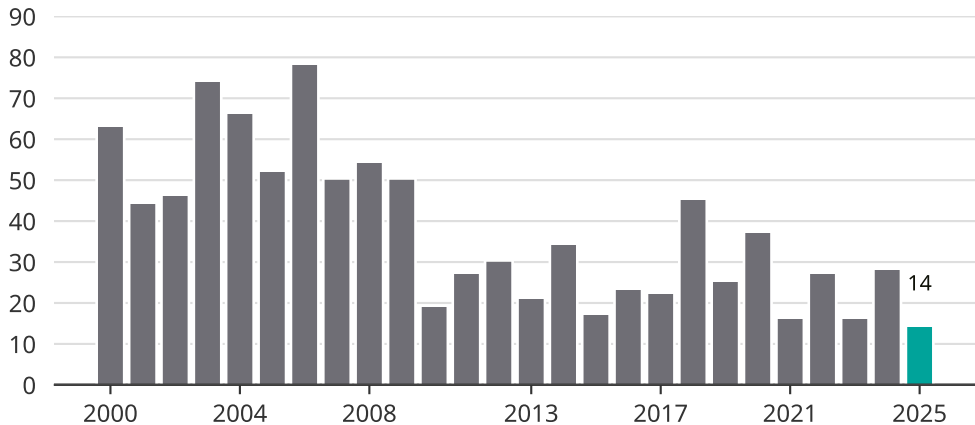

Cykelstöder i Sunne 2000–2025

Källa: Brå. Observera att 2025 års siffror fortfarande är preliminära.