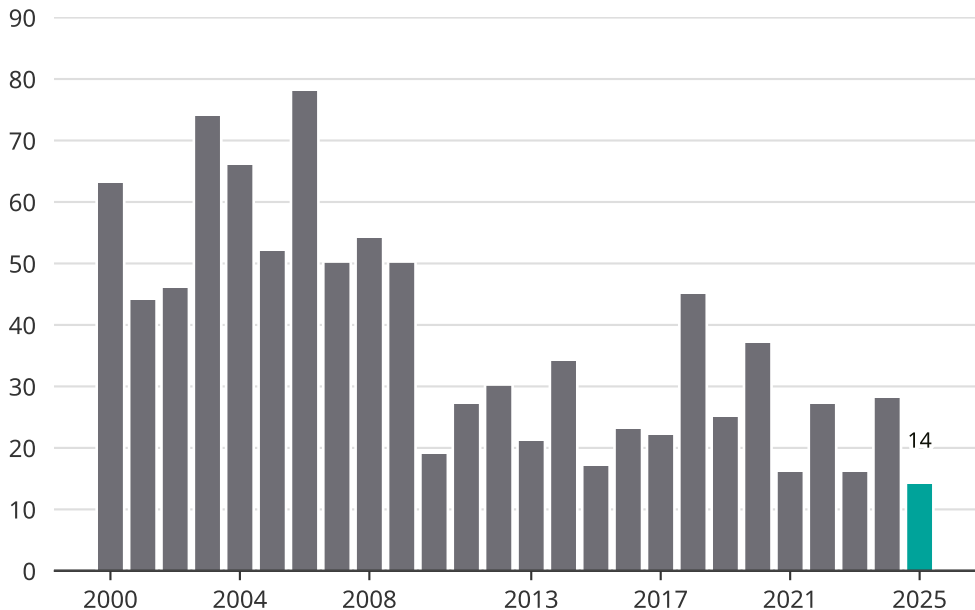

# Cykelstöder i Sunne 2000-2025

Källa: Brå. Observera att 2025 års siffror fortfarande är preliminära.