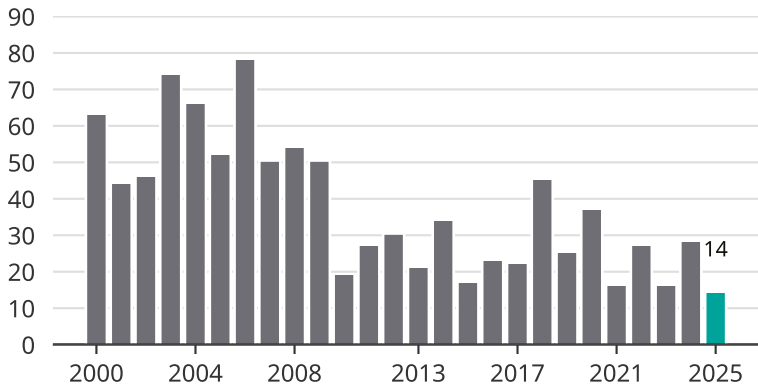

Cykelstöder i Sunne 2000–2025

Källa: Brå. Observera att 2025 års siffror fortfarande är preliminära.