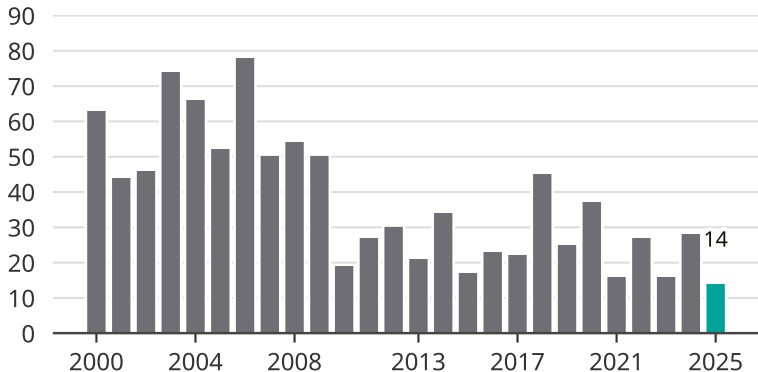

Cykelstöder i Sunne 2000–2025

Källa: Brå. Observera att 2025 års siffror fortfarande är preliminära.