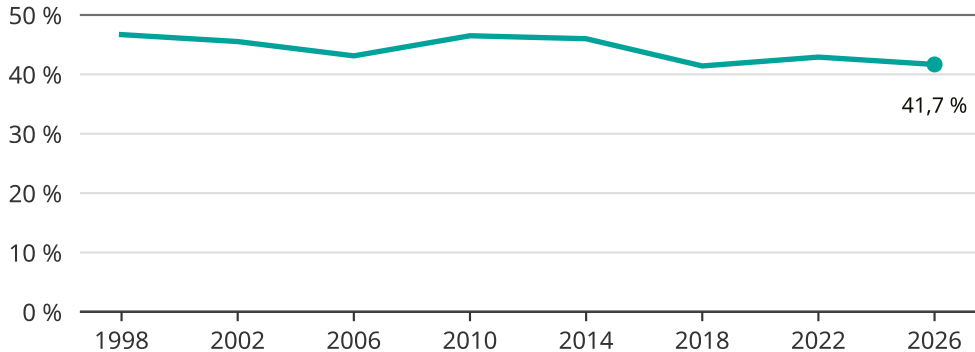

Kvinnor som kandiderar

Andel per val till kommunfullmäktige i Solna

Källa: SCB/Valmyndigheten. För 2026 gäller det anmälda kandidater 2026-05-07.