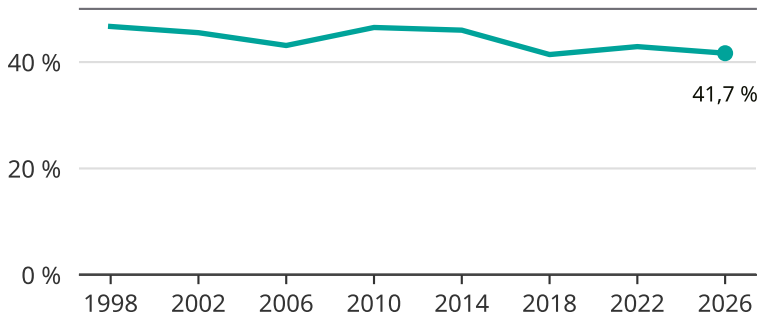

Kvinnor som kandiderar

Andel per val till kommunfullmäktige i Solna

Källa: SCB/Valmyndigheten. För 2026 gäller det anmälda kandidater 2026-05-07.