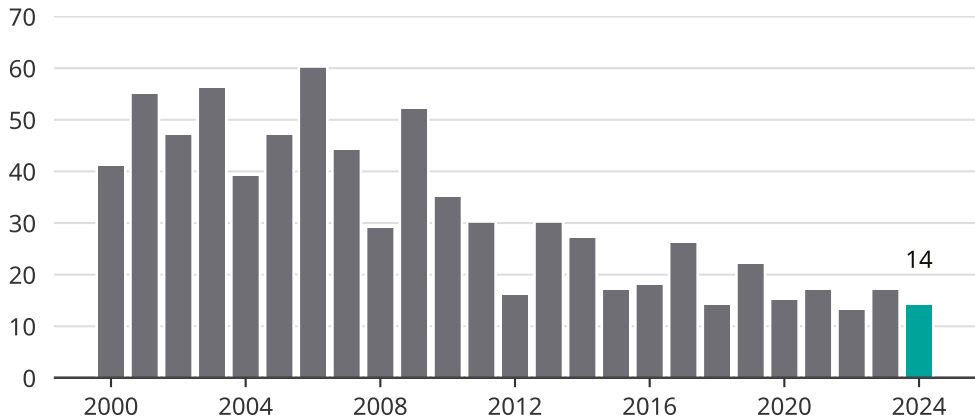

Cykelstöder i Sotenäs 2000–2024

Källa: Brå. Observera att 2024 års siffror fortfarande är preliminära.