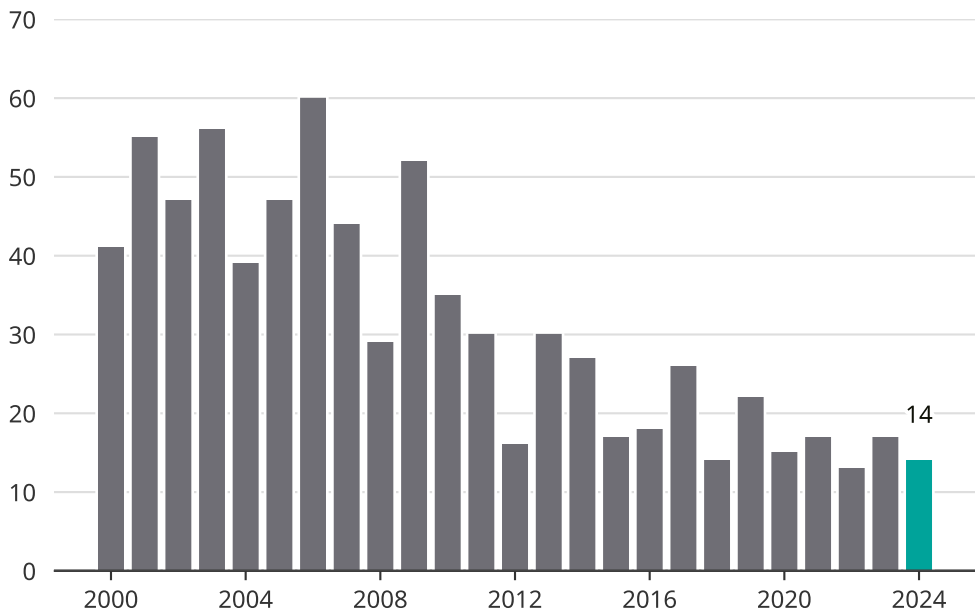

Cykelstöder i Sotenäs 2000–2024

Källa: Brå. Observera att 2024 års siffror fortfarande är preliminära.