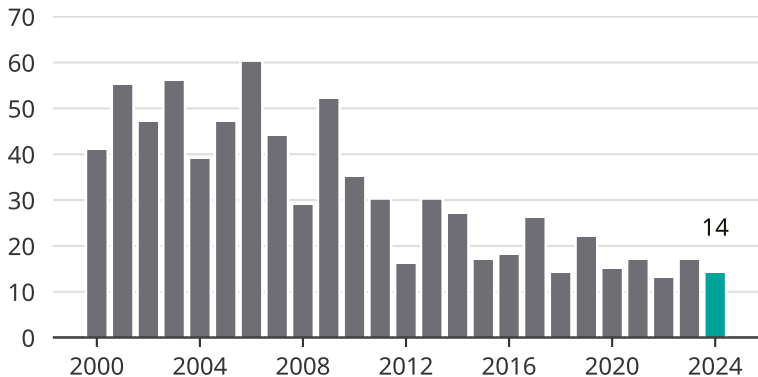

Cykelstöder i Sotenäs 2000–2024

Källa: Brå. Observera att 2024 års siffror fortfarande är preliminära.