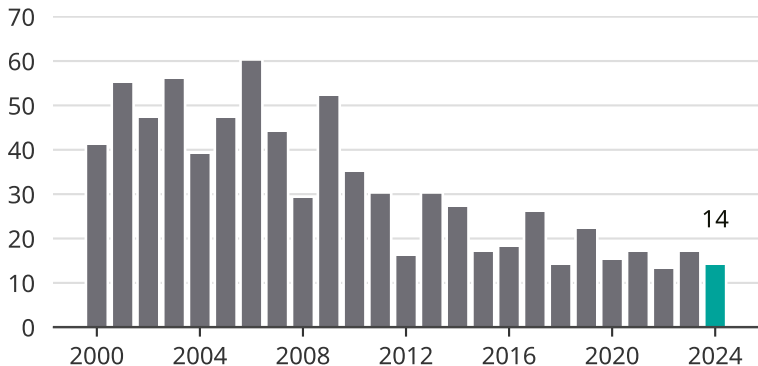

# Cykelstöder i Sotenäs 2000–2024

Källa: Brå. Observera att 2024 års siffror fortfarande är preliminära.