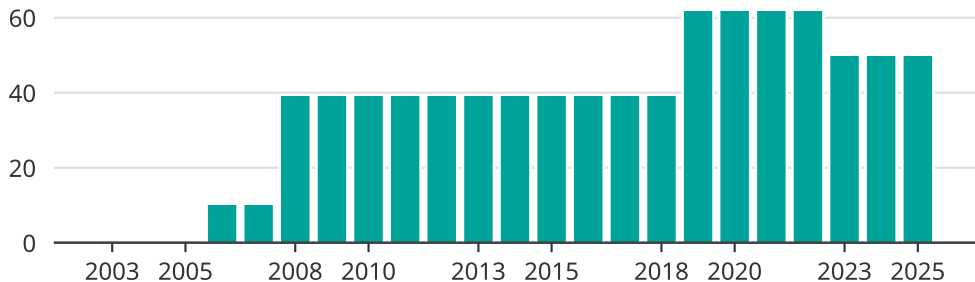

# Vindkraft i Ludvika kommun, år för år

Installerad vindkraft (maxeffekt, MW)

Saknade staplar kan bero på statistiksekretess.