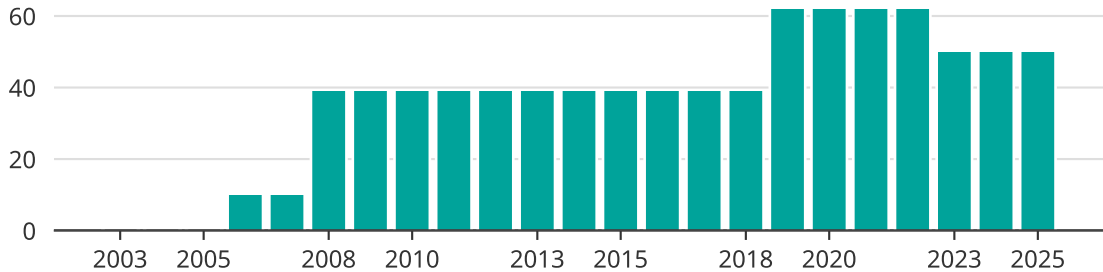

# Vindkraft i Ludvika kommun, år för år

Installerad vindkraft (maxeffekt, MW)

Saknade staplar kan bero på statistiksekretess.