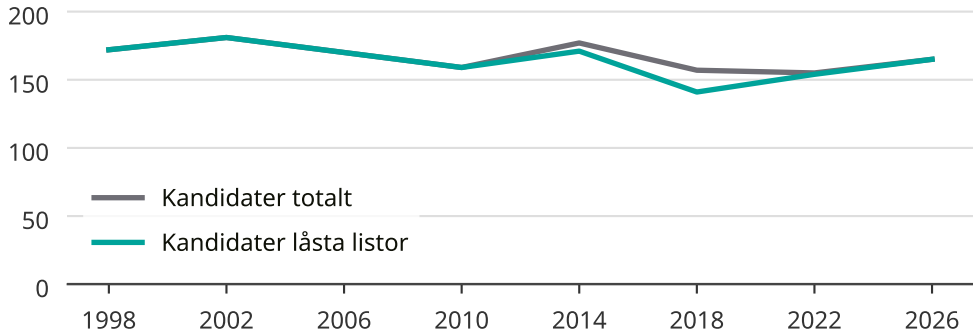

Kandidater till kommunfullmäktige

Antal unika kandidater per val i Partille kommun

Källa: SCB/Valmyndigheten. För 2026 gäller det anmälda kandidater 2026-06-15.