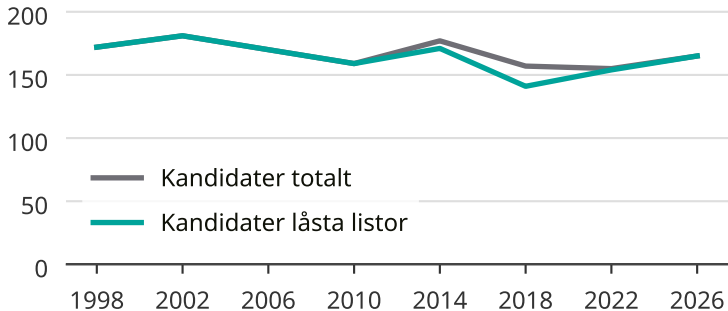

Kandidater till kommunfullmäktige

Antal unika kandidater per val i Partille kommun

Källa: SCB/Valmyndigheten. För 2026 gäller det anmälda kandidater 2026-06-15.