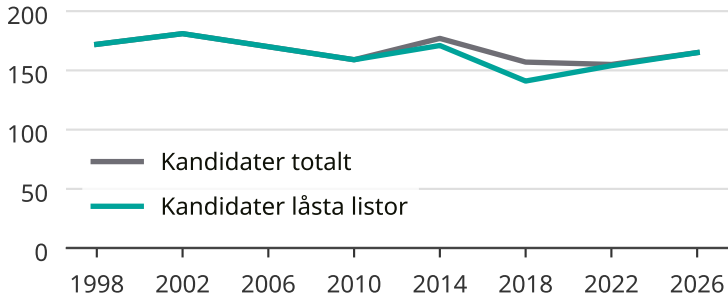

Kandidater till kommunfullmäktige

Antal unika kandidater per val i Partille kommun

Källa: SCB/Valmyndigheten. För 2026 gäller det anmälda kandidater
2026-06-15.