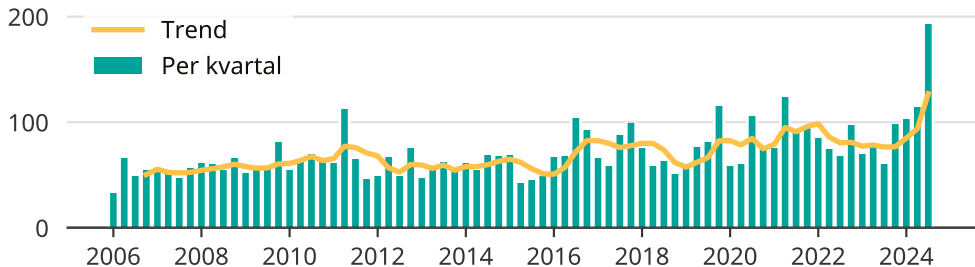

Många sexualbrott i Örebro kommun

Antal anmälda sexualbrott per kvartal i Örebro kommun.

Trendlinjen är ett rullande medelvärde för de senaste tolv månaderna.