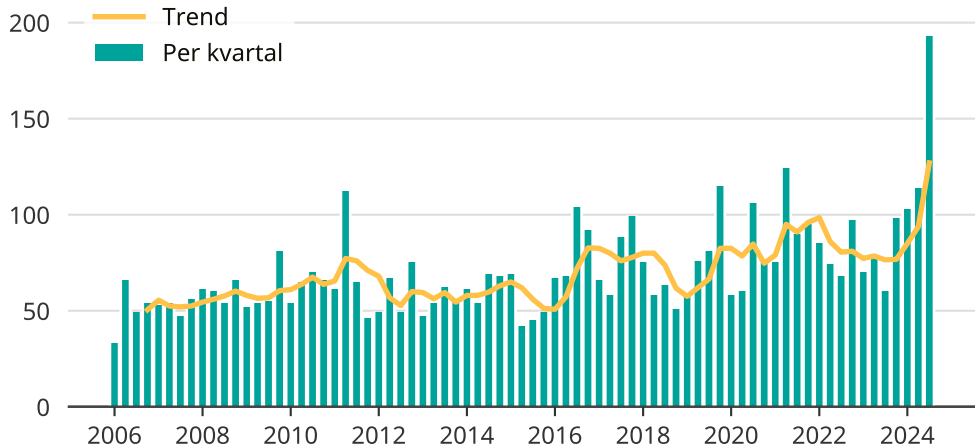

Många sexualbrott i Örebro kommun

Antal anmälda sexualbrott per kvartal i Örebro kommun.

Trendlinjen är ett rullande medelvärde för de senaste tolv månaderna.