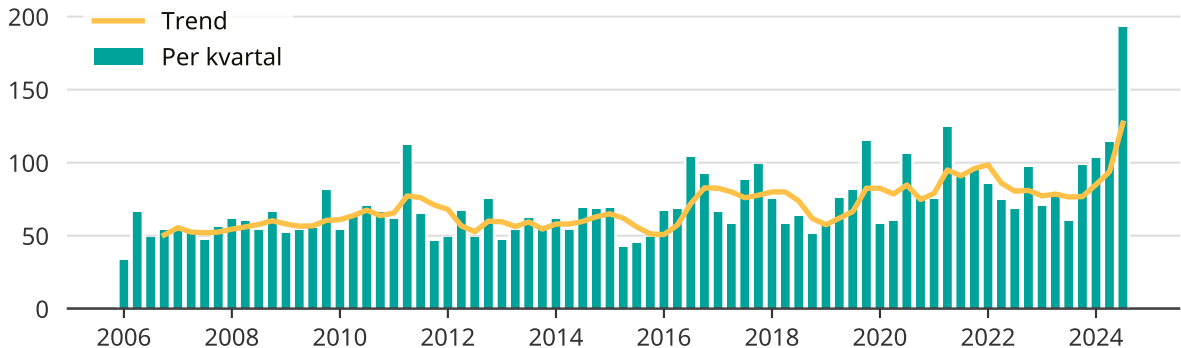

Många sexualbrott i Örebro kommun

Antal anmälda sexualbrott per kvartal i Örebro kommun.

Trendlinjen är ett rullande medelvärde för de senaste tolv månaderna.