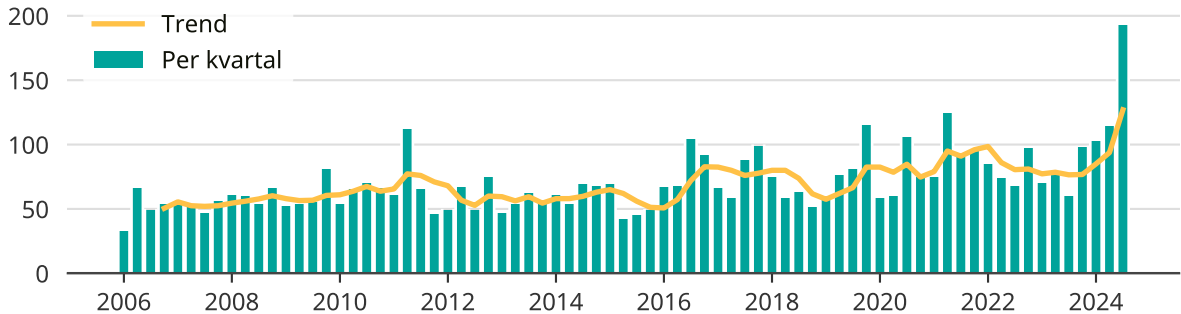

# Många sexualbrott i Örebro kommun

Antal anmälda sexualbrott per kvartal i Örebro kommun.

Trendlinjen är ett rullande medelvärde för de senaste tolv månaderna.