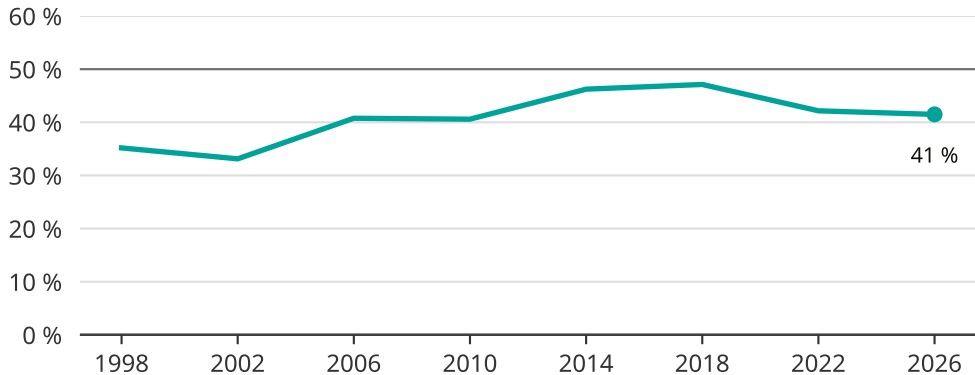

# Kvinnor som kandiderar

Andel per val till kommunfullmäktige i Sölvesborg

Källa: SCB/Valmyndigheten. För 2026 gäller det anmälda kandidater 2026-04-10.