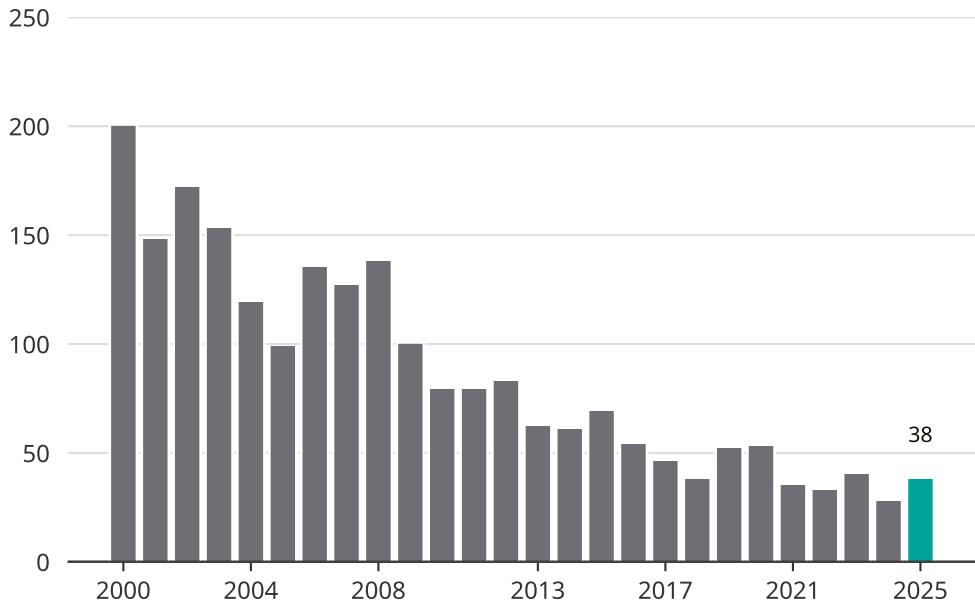

Cykelstöder i Östhammar 2000–2025

Källa: Brå. Observera att 2025 års siffror fortfarande är preliminära.