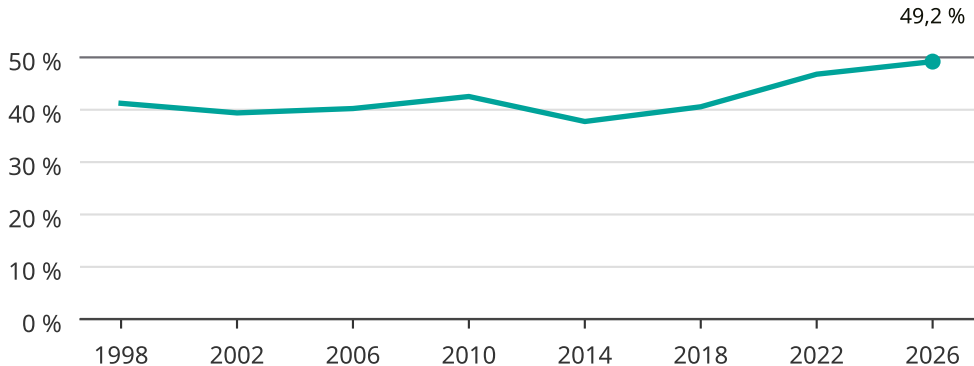

# Kvinnor som kandiderar

Andel per val till kommunfullmäktige i Smedjebacken

Källa: SCB/Valmyndigheten. För 2026 gäller det anmälda kandidater 2026-06-15.