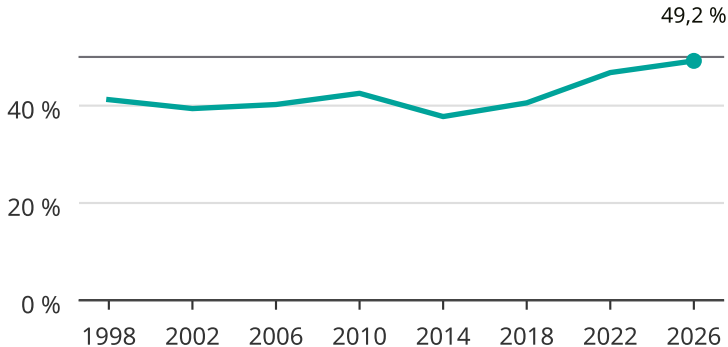

# Kvinnor som kandiderar

Andel per val till kommunfullmäktige i Smedjebacken

Källa: SCB/Valmyndigheten. För 2026 gäller det anmälda kandidater 2026-06-15.

Newsworthy