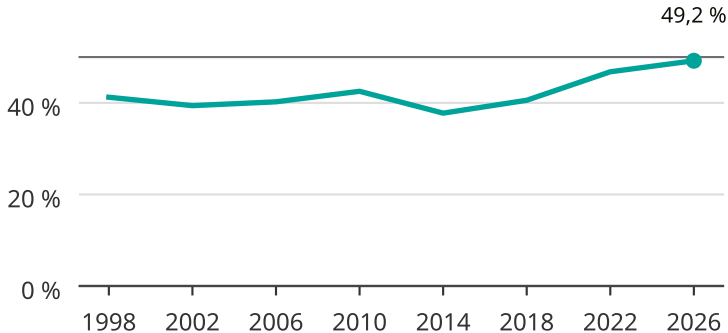

Kvinnor som kandiderar

Andel per val till kommunfullmäktige i Smedjebacken

Källa: SCB/Valmyndigheten. För 2026 gäller det anmälda kandidater
2026-06-15.

Newsworthy