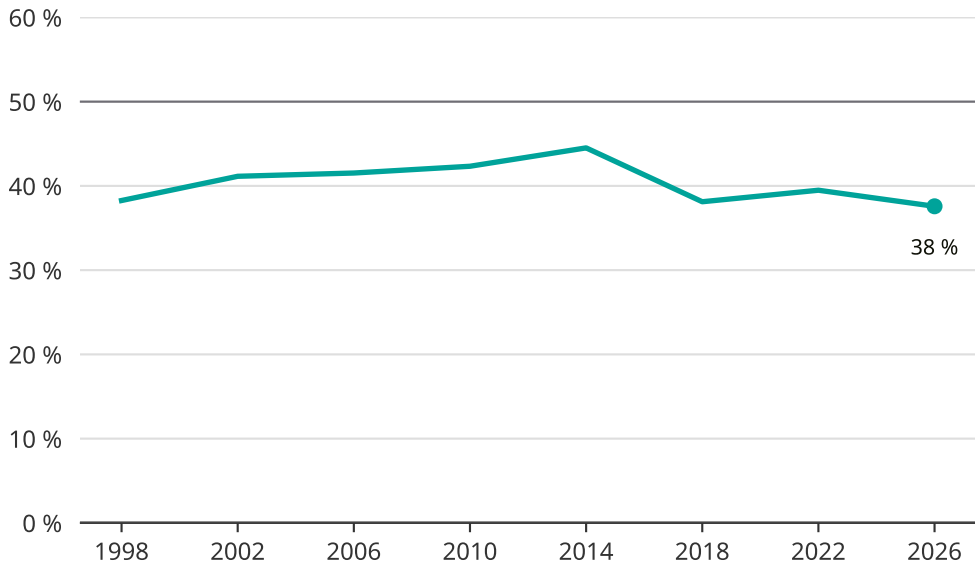

Kvinnor som kandiderar

Andel per val till kommunfullmäktige i Linköping

Källa: SCB/Valmyndigheten. För 2026 gäller det anmälda kandidater 2026-04-10.