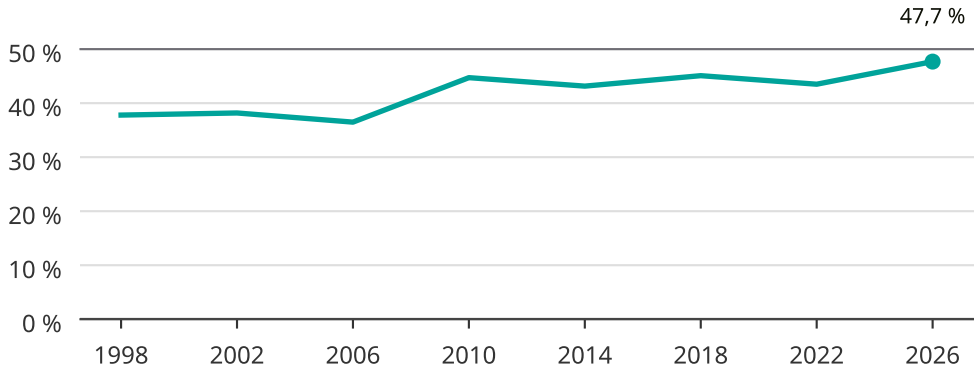

# Kvinnor som kandiderar

Andel per val till kommunfullmäktige i Svalöv

Källa: SCB/Valmyndigheten. För 2026 gäller det anmälda kandidater 2026-06-15.