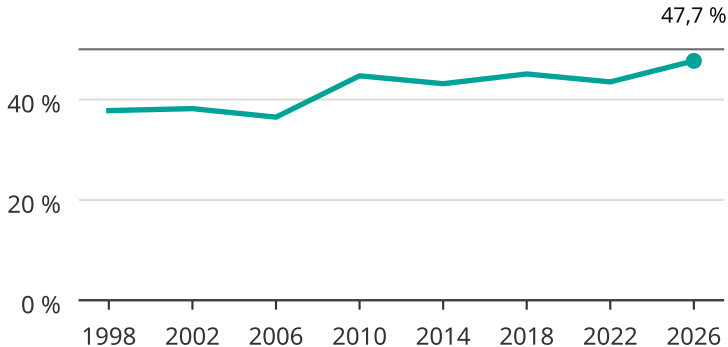

Kvinnor som kandiderar

Andel per val till kommunfullmäktige i Svalöv

Källa: SCB/Valmyndigheten. För 2026 gäller det anmälda kandidater 2026-06-15.

Newsworthy