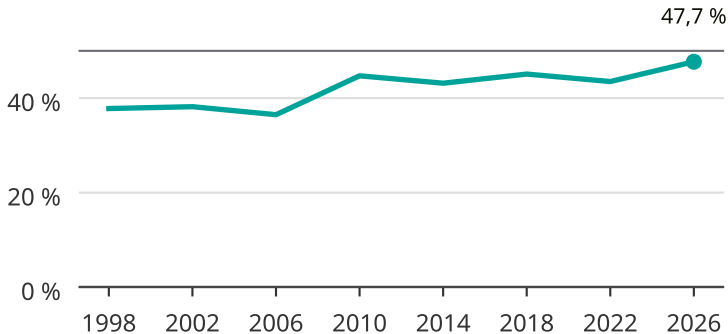

Kvinnor som kandiderar

Andel per val till kommunfullmäktige i Svalöv

Källa: SCB/Valmyndigheten. För 2026 gäller det anmälda kandidater
2026-06-15.

Newsworthy