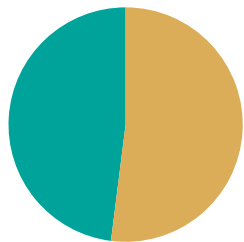

Andel rötat matavfall i Linköpings kommun

Andel av det insamlade matavfallet.

2022

2023

 Rötat
 Ej rötat