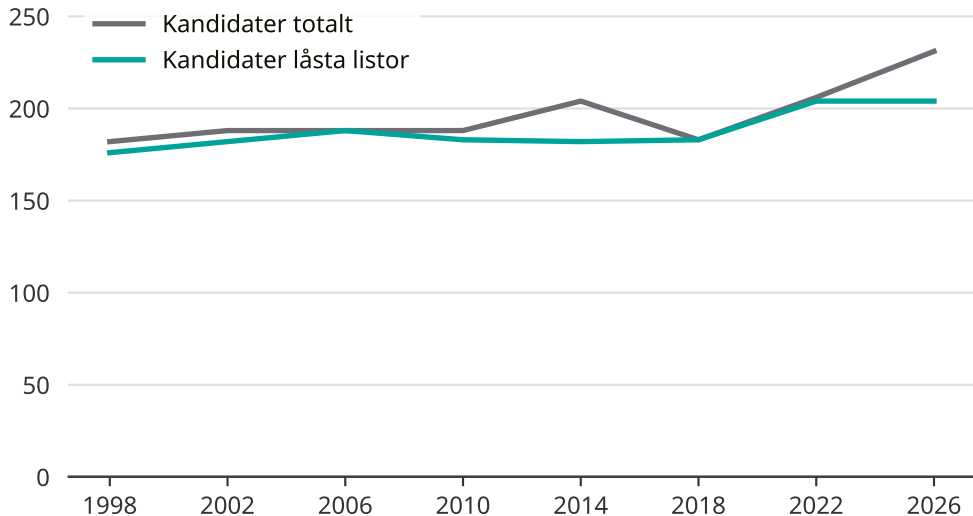

# Kandidater till kommunfullmäktige

Antal unika kandidater per val i Piteå kommun

Källa: SCB/Valmyndigheten. För 2026 gäller det anmälda kandidater 2026-05-07.