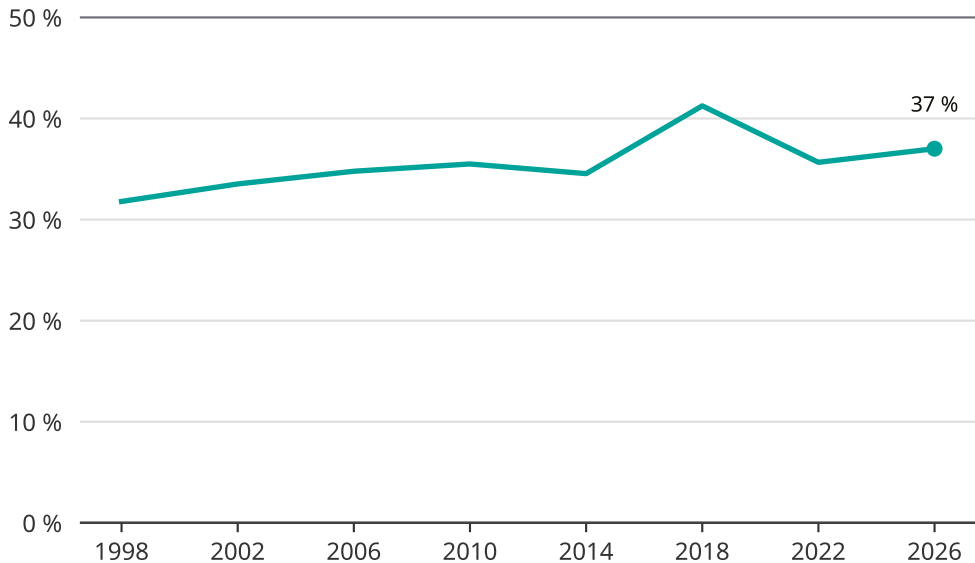

Kvinnor som kandiderar

Andel per val till kommunfullmäktige i Hultsfred

Källa: SCB/Valmyndigheten. För 2026 gäller det anmälda kandidater 2026-04-10.