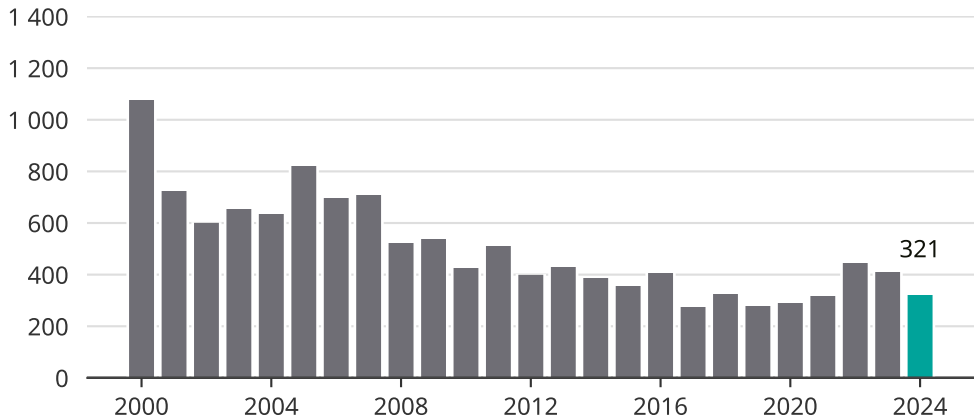

# Cykelstöder i Borlänge 2000–2024

Källa: Brå. Observera att 2024 års siffror fortfarande är preliminära.