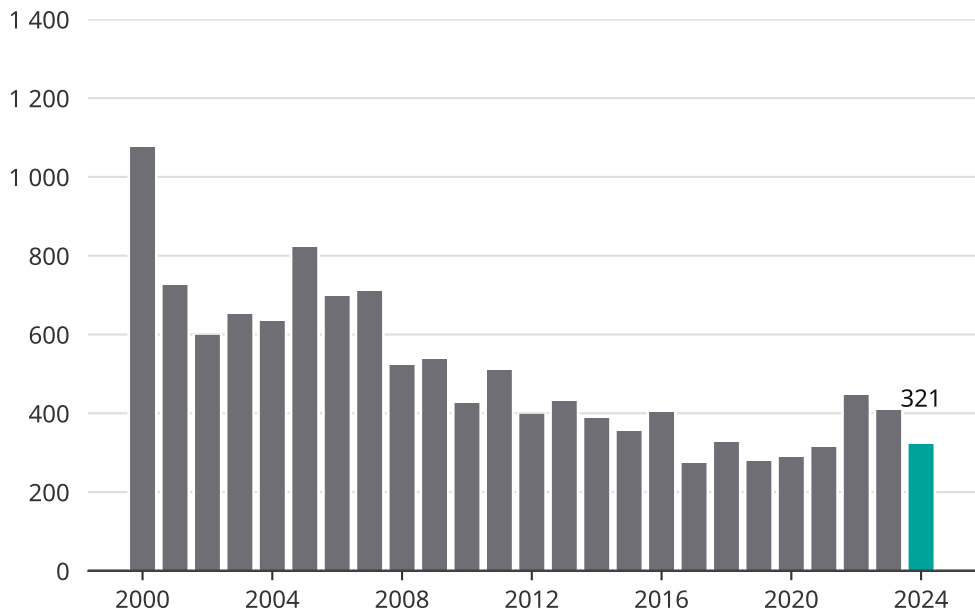

Cykelstöder i Borlänge 2000–2024

Källa: Brå. Observera att 2024 års siffror fortfarande är preliminära.